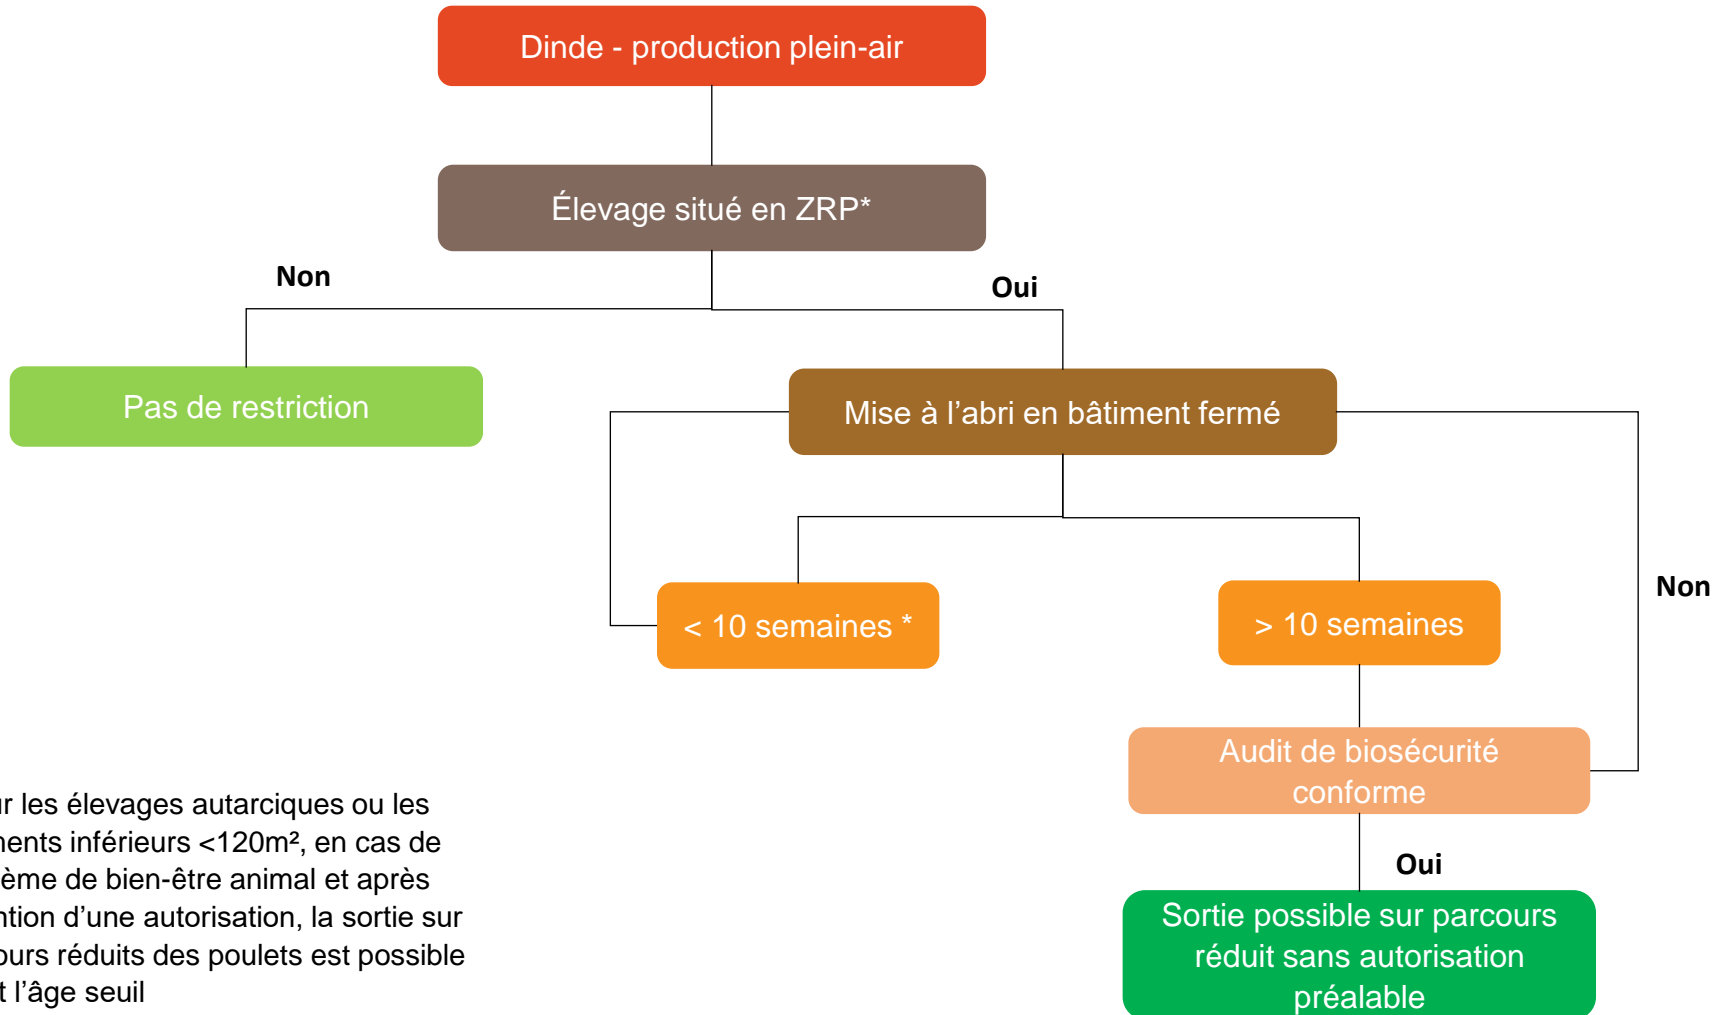

Mesures de mises à l'abri applicables pour les poulets de chair et pintades en risque modéré

* pour les élevages autarciques ou les bâtiments inférieurs <120m², en cas de problème de bien-être animal et après obtention d'une autorisation, la sortie sur parcours réduits des poulets est possible avant l'âge seuil

Mesures de mises à l'abri applicables pour les dindes en risque modéré

* pour les élevages autarciques ou les bâtiments inférieurs <120m², en cas de problème de bien-être animal et après obtention d'une autorisation, la sortie sur parcours réduits des poulets est possible avant l'âge seuil

Mesures de mises à l'abri applicables pour les poules pondeuses en risque modéré