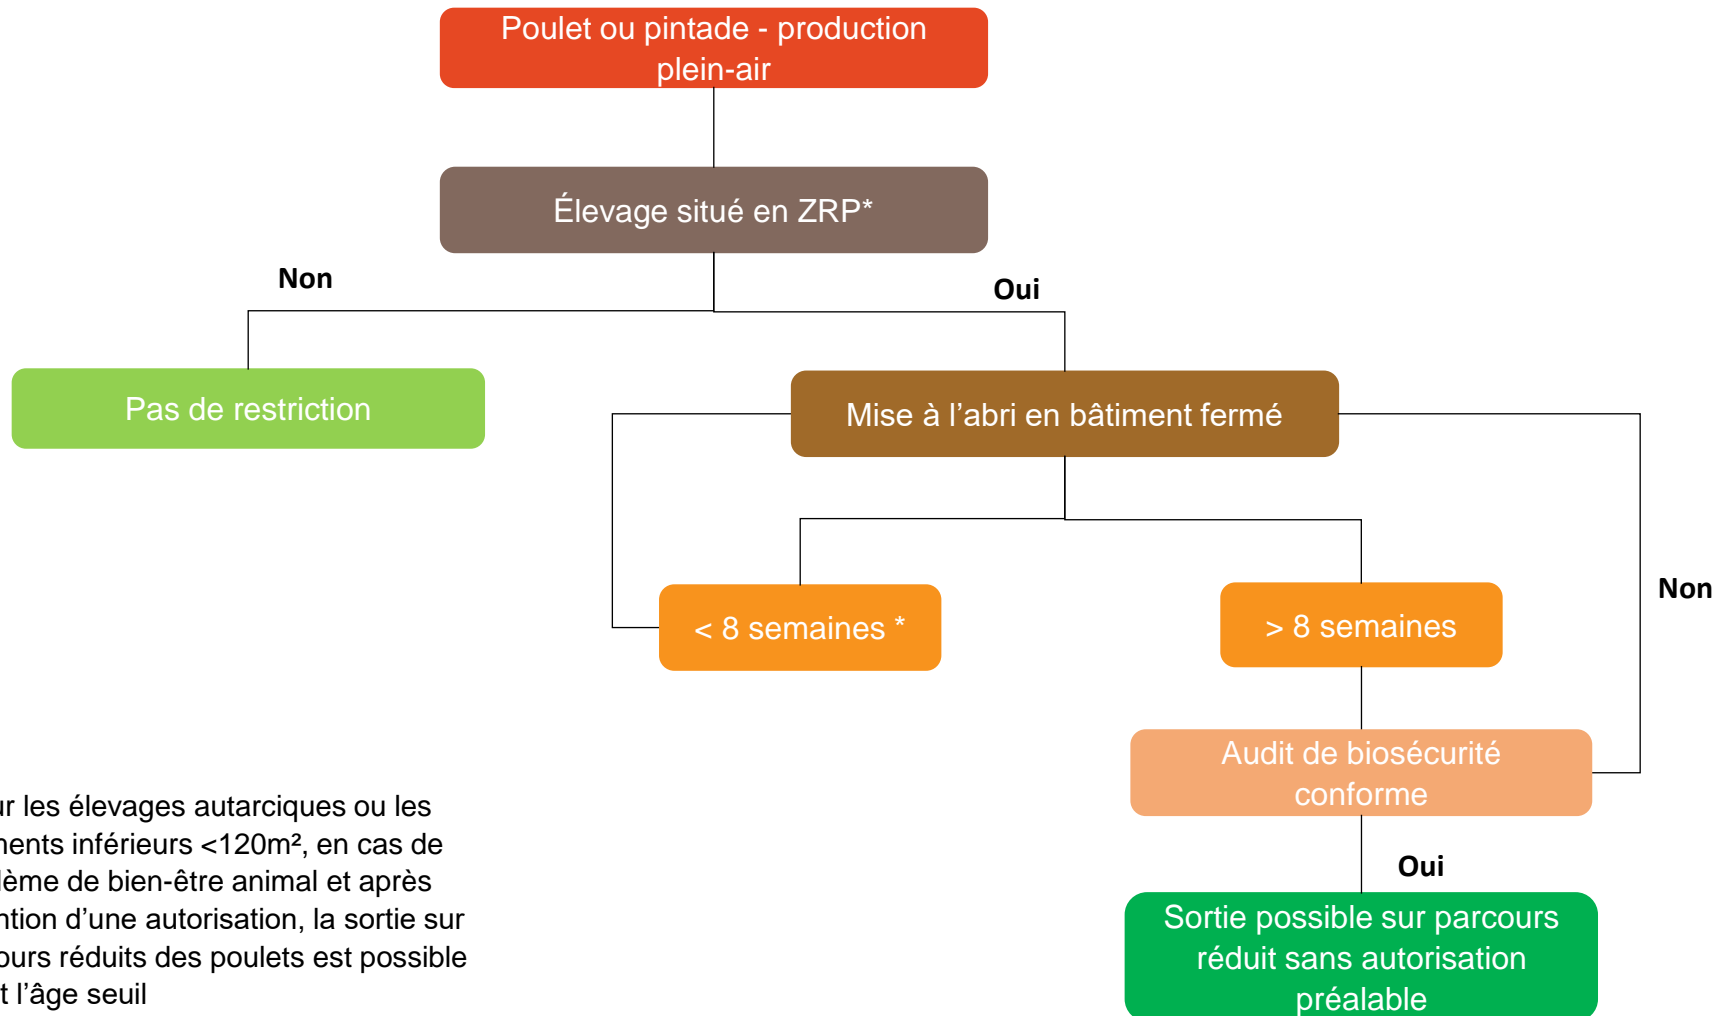

Mesures de mises à l'abri applicables pour les poulets de chair et pintades en risque modéré

* pour les élevages autarciques ou les bâtiments inférieurs <120m², en cas de problème de bien-être animal et après obtention d'une autorisation, la sortie sur parcours réduits des poulets est possible avant l'âge seuil

Mesures de mises à l'abri applicables pour les dindes en risque modéré

* pour les élevages autarciques ou les bâtiments inférieurs <120m², en cas de problème de bien-être animal et après obtention d'une autorisation, la sortie sur parcours réduits des poulets est possible avant l'âge seuil

Mesures de mises à l'abri applicables pour les poules pondeuses en risque modéré